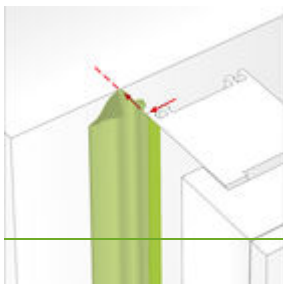

Tapen als tweezijdig :

- Aanbrengen voordat het kozijn in de sparing is geplaatst.
- Verwijder de smalle schutfolie aan de vlieszijde (met opdruk) van de Duo Vliestape en breng deze aan om de inbouwzijde van het kozijn voordat het geplaatst is.
- Zorg voor wat extra ruimte (lus) in de tussenruimte en breng de andere helft aan op de muur.
- De tape bij voorkeur aanbrengen op een vlak gedeelte van het profiel in plaats van over de "pootjes"
- Het is mogelijk om de tape uit 1 stuk aan te brengen met een lus op de hoeken. Waar het begin samen komt met het einde rekening houden met een overlap van 50mm.
- Breng in de stelruimte de thermische isolatielaag aan (bijv. FM330 Perfect Elastic Foam) over de volledige omtrek van het kozijn.