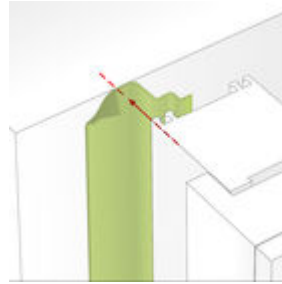

- Het kozijn is hierbij al gemonteerd in de sparing.
- Verwijder de schutfolie aan de achterzijde (zonder opdruk) van de Duo Vliestape en breng deze aan op de binnenzijde van het kozijn.
- Zorg voor wat extra ruimte (lus) in de tussenruimte en breng de andere helft aan op de muur.
- De tape dient met minimaal 10mm als hechtvlak bevestigd te worden.
- Het is mogelijk om de tape uit 1 stuk aan te brengen met een lus op de hoeken.
- Waar het begin samen komt met het einde rekening houden met een overlap van 50mm.
- Breng in de stelruimte de thermische isolatielaag aan (bijv. illbruck FM330 Perfect Elastic Foam) over de volledige omtrek van het kozijn.